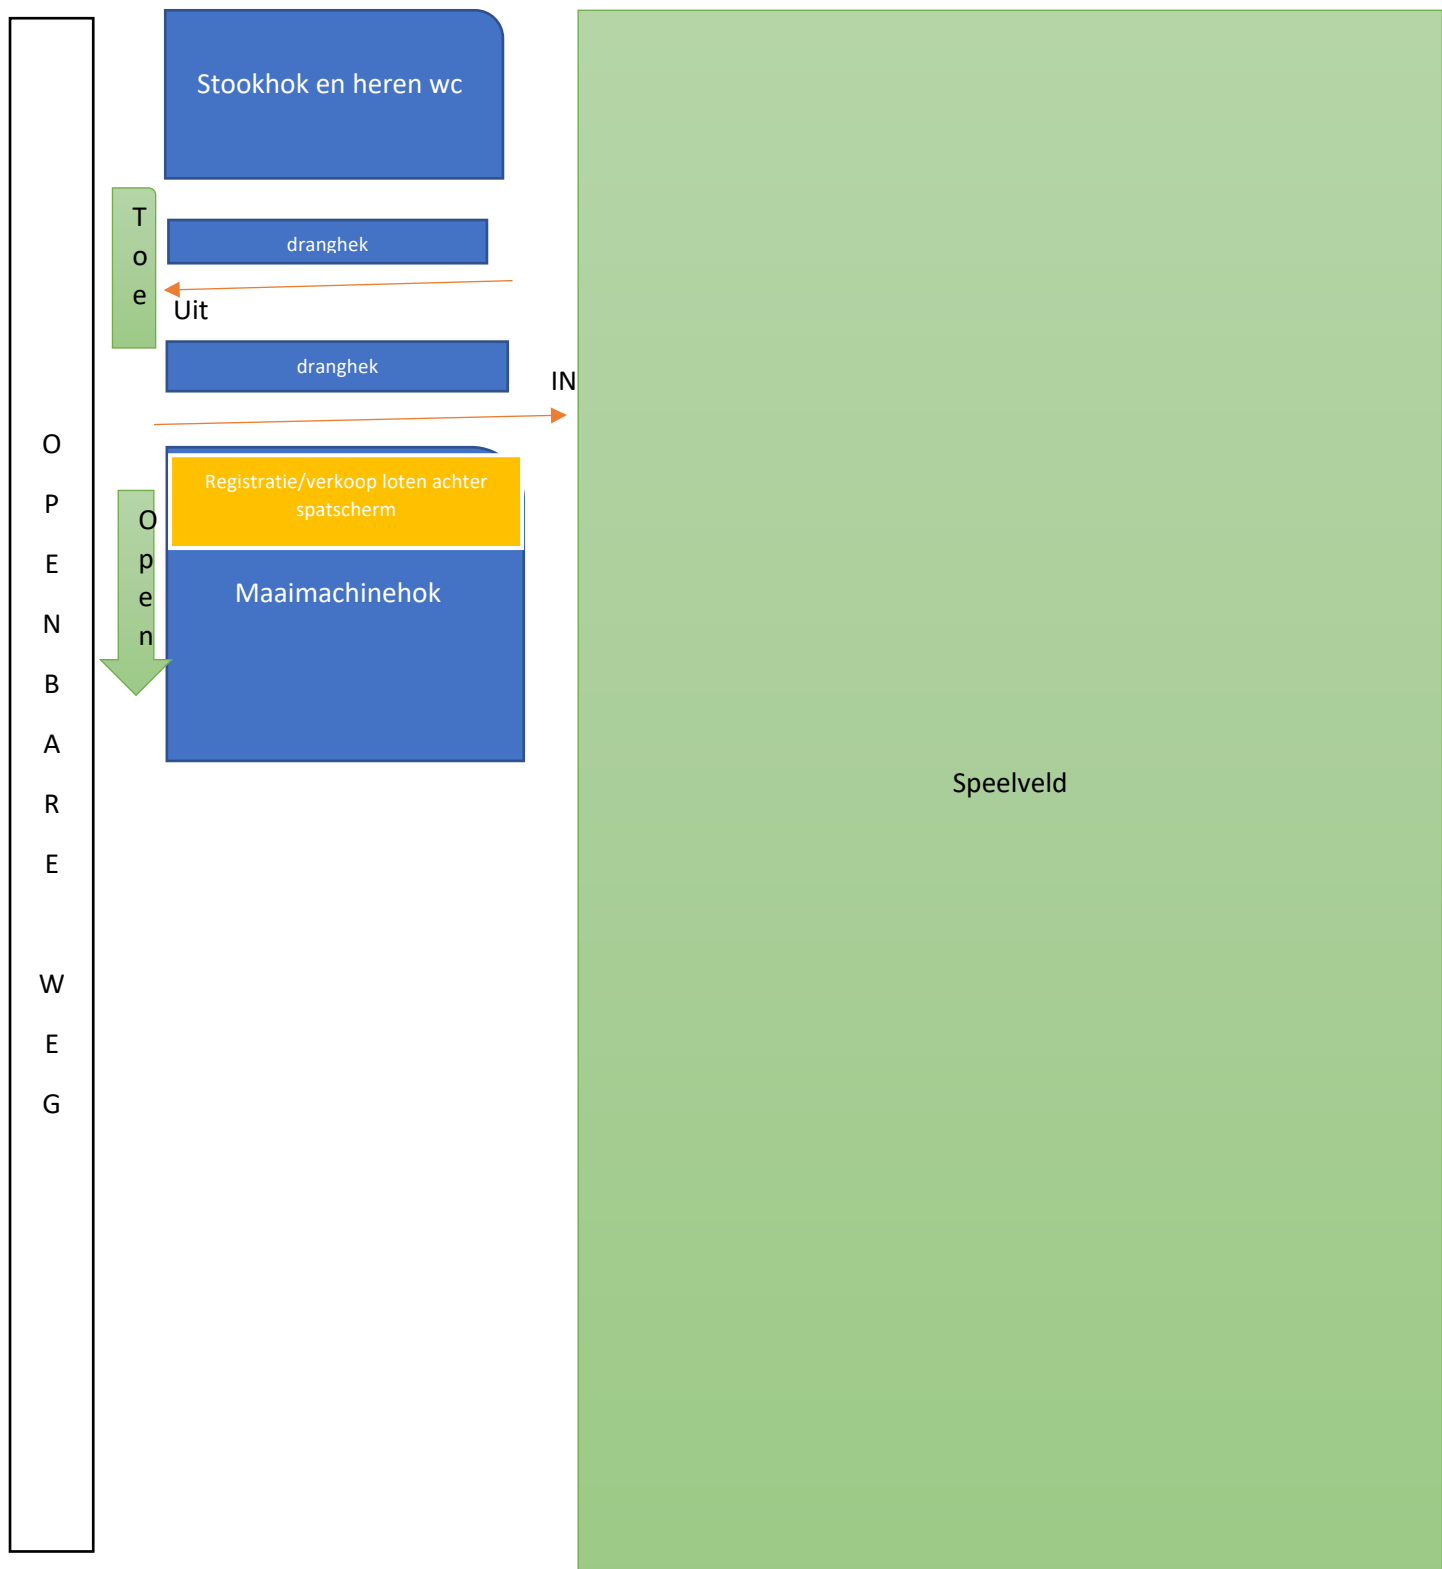

SPECIFIEK INGANG

- iedere bezoeker, vrijwilliger, sporter en pers wordt geregistreerd bij de ingang en verklaart hiermee de regels in dit protocol op te volgen;
- indien het maximum van 250 bezoekers is bereikt wordt 't Oordje gesloten;
- de lotenverkopers zitten achter een spatscherm;
- één toegangshek blijft gesloten; ook de loopingang en andere stekken zijn dicht;
- bij de ingang is desinfecterend zeep aanwezig;
- zie verder bijlage 2.

SPECIFIEK TOILETVOORZIENINGEN

- zowel in de heren-wc als in de dames-wc mogen maximaal 2 personen aanwezig zijn;
- zijn de twee wc's bezet dan buiten wachten;
- in en bij de toiletvoorzieningen is desinfecterende zeep aanwezig;
- na het toiletbezoek wast iedereen zijn handen;
- de looprichtingen zijn aangegeven.

CORONA-COÖRDINATOR

- Lammert Leeuwen (06-46234023)

Vastgesteld door het bestuur van kaatsvereniging Bolsward
d.d. 4 juli 2020

Bijlage 4: Inrichting buffet

→ = looprichting

Bijlage 5: Inrichting terras

Bijlage 3. Verkoop soep en broodjes (tafel is met spatscherm)

Bijlage 2: Ingang

Bijlage 1: Speelveld