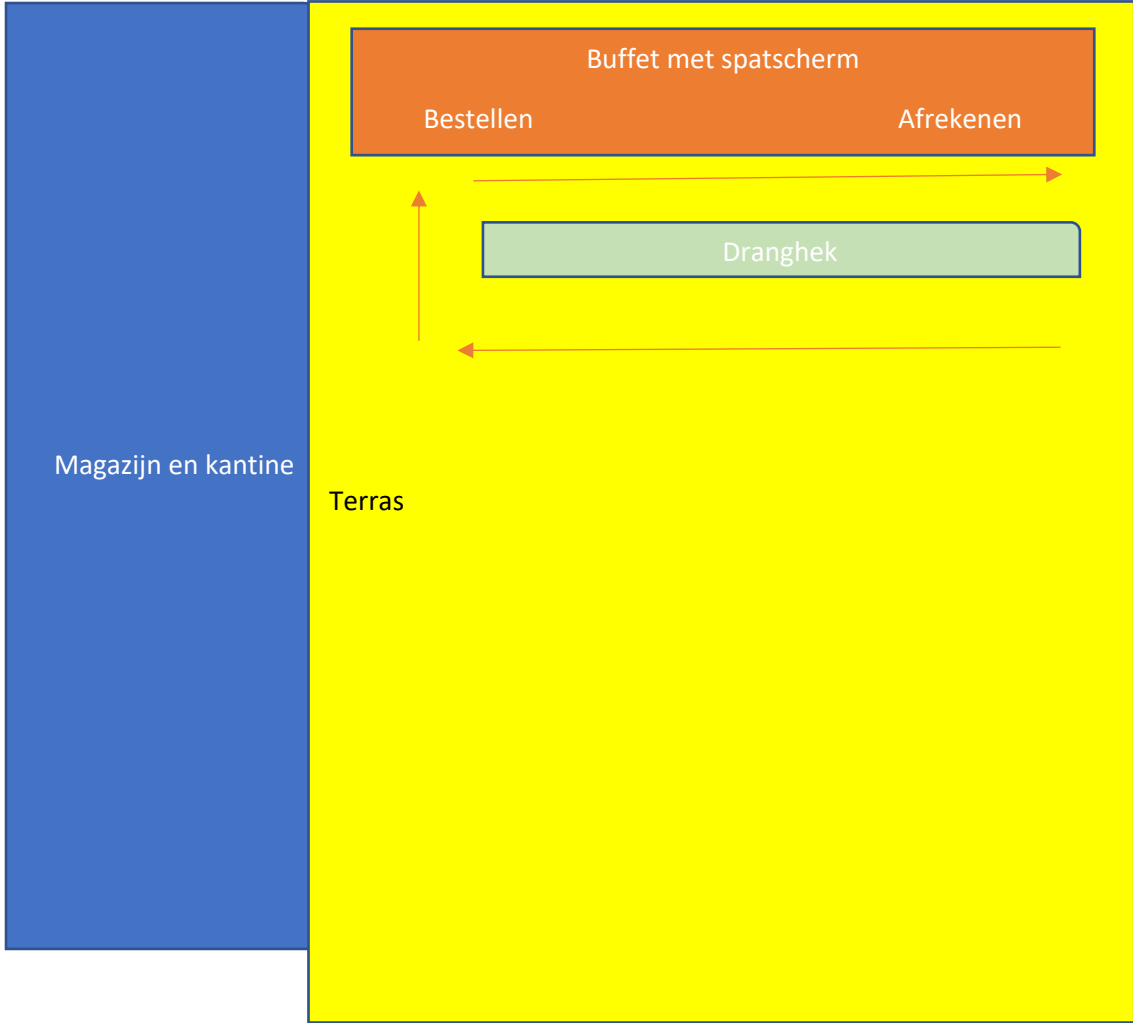

CORONA-COÖRDINATOR

- Lammert Leeuwen (06-46234023)

Vastgesteld door het bestuur van kaatsvereniging Bolsward
d.d. 4 juli 2020

Bijlage 4: Inrichting buffet

→ = looprichting

Bijlage 5: Inrichting terras

Bijlage 3. Verkoop soep en broodjes (tafel is met spatscherm)