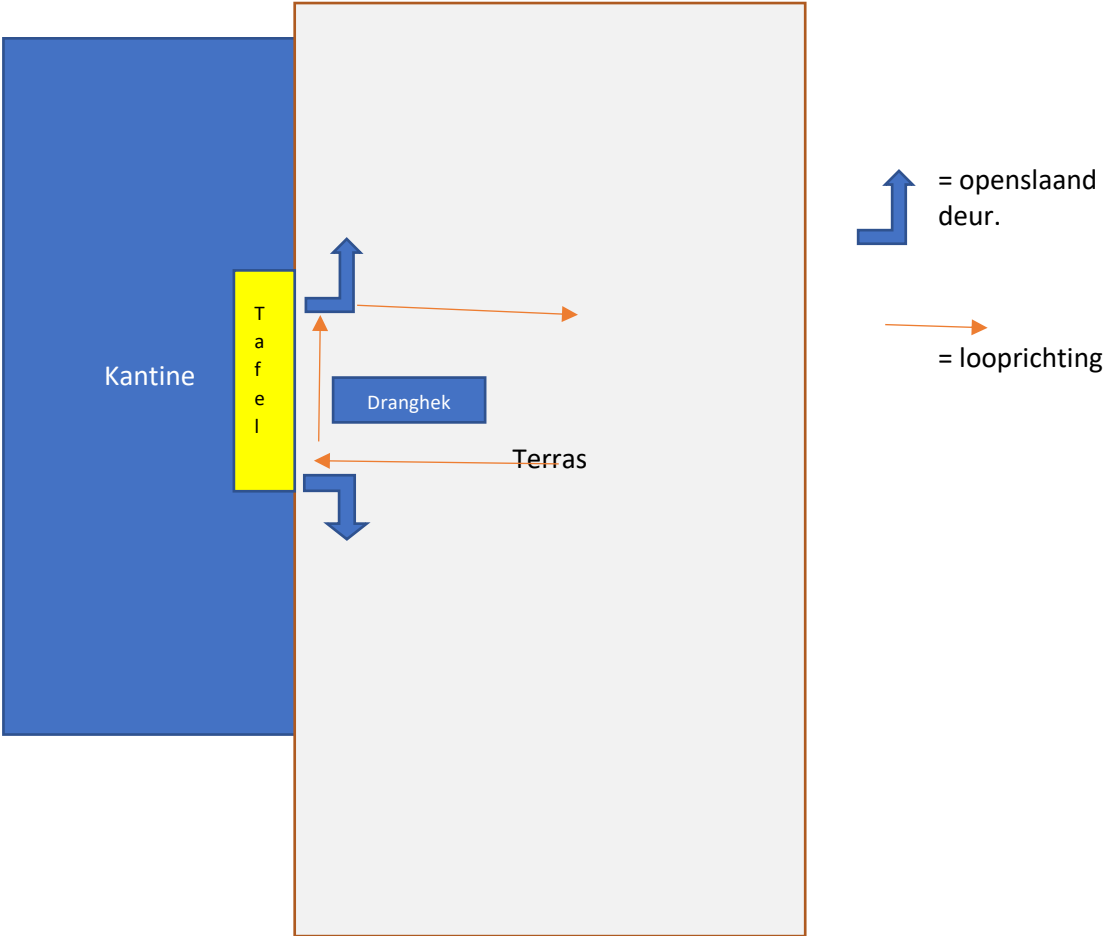

CORONA-COÖRDINATOR

- Lammert Leeuwen (06-46234023)

Vastgesteld door het bestuur van kaatsvereniging Bolsward
d.d. 4 juli 2020

Bijlage 4: Inrichting buffet

→ = looprichting

Bijlage 5: Inrichting terras

Bijlage 3. Verkoop soep en broodjes (tafel is met spatscherm)

Bijlage 2: Ingang

Bijlage 1: Speelveld