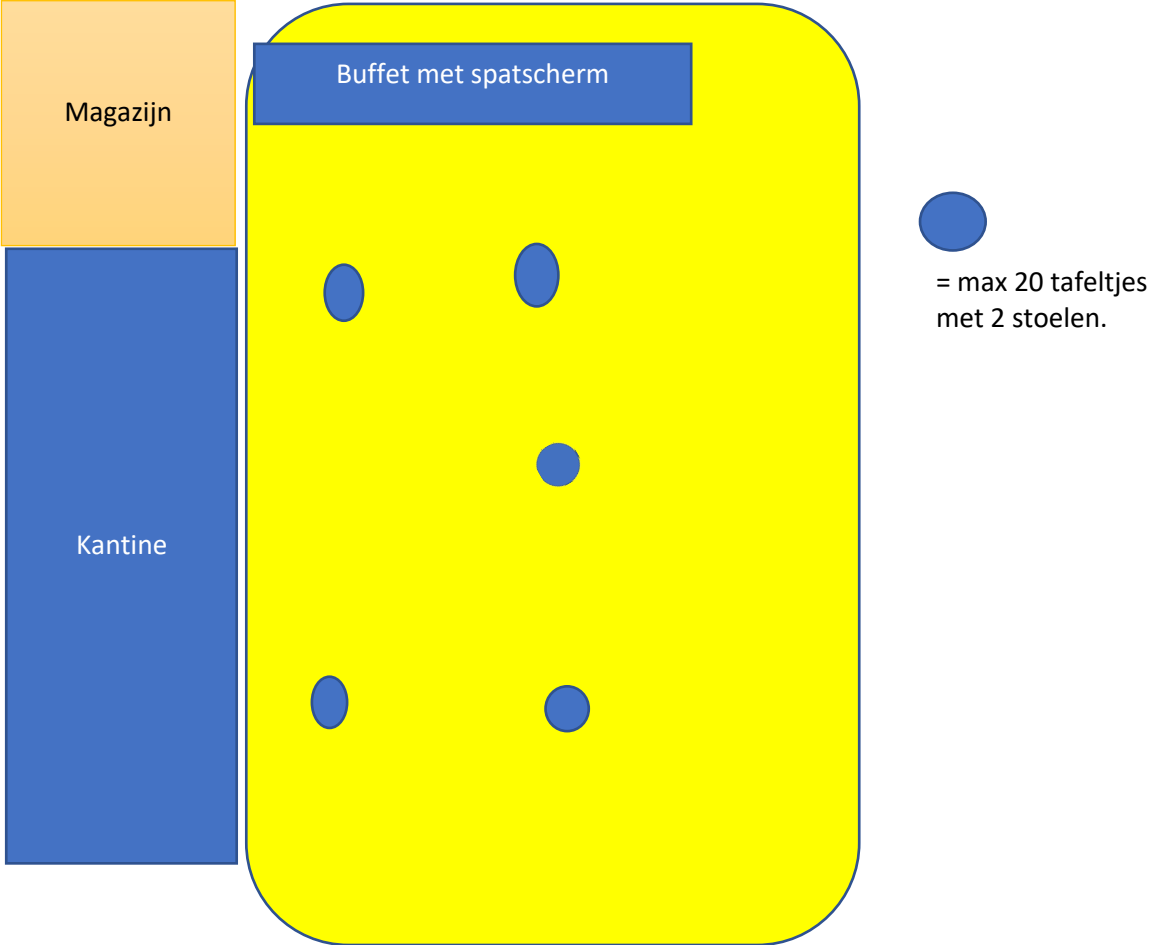

CORONA-COÖRDINATOR

- Lammert Leeuwen (06-46234023)

Vastgesteld door het bestuur van kaatsvereniging Bolsward
d.d. 4 juli 2020

Bijlage 4: Inrichting buffet

→ = looprichting

Bijlage 5: Inrichting terras

Bijlage 3. Verkoop soep en broodjes (tafel is met spatscherm)

Bijlage 2: Ingang

Bijlage 1: Speelveld