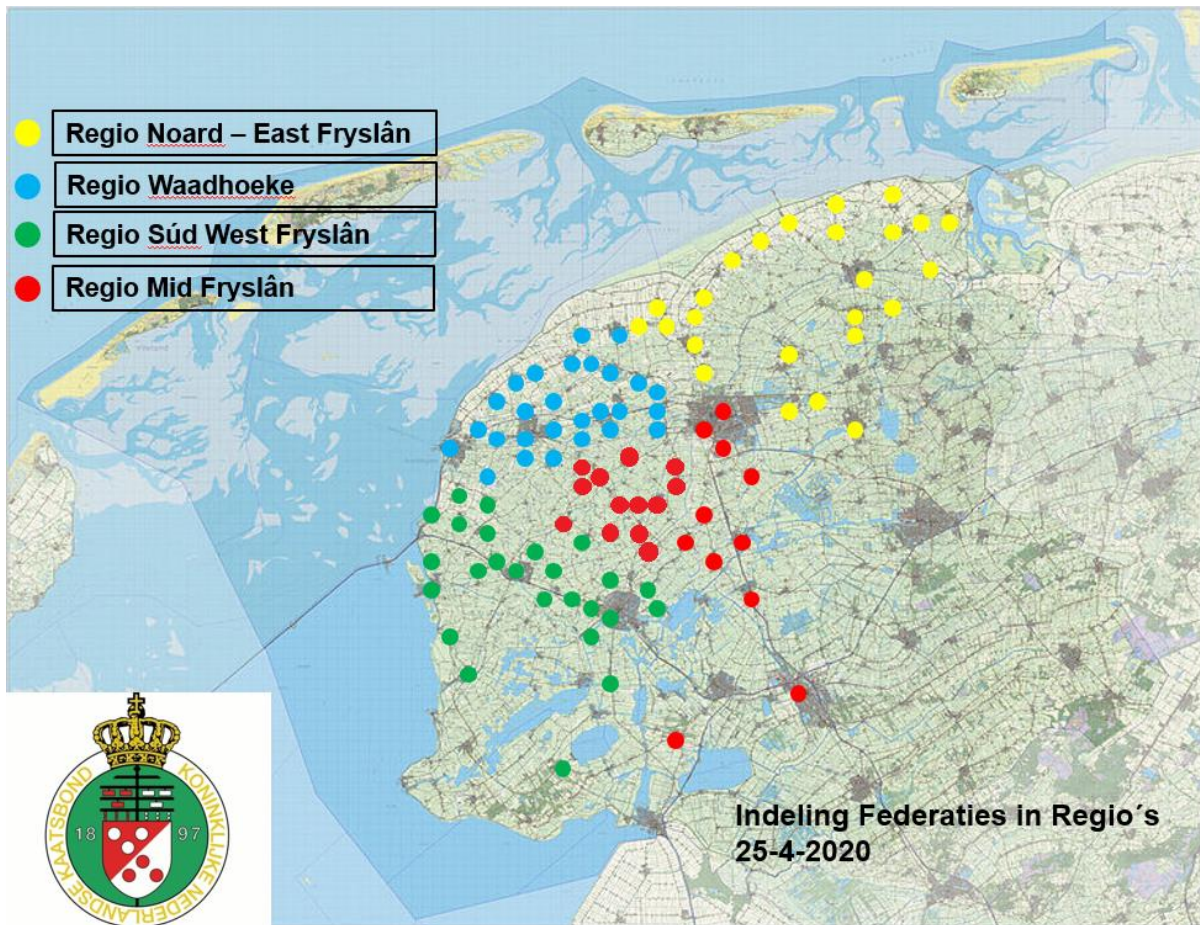

Regio-indeling vanaf 2020

Onderverdeling federaties in regio's:

Regio Noard-East Fryslân

1. Federatie Tusken Waed en Ie
2. Federatie Dongeradeel
3. Federatie De Wâlden

Regio Waadhoeke

1. Federatie Barradeel
2. Federatie Franekeradeel
3. Federatie Menaldumadeel

Regio Súd West Fryslân

1. Federatie Wûnseradiel/Bolsward/Workum
2. Federatie Sneek e.o.

Regio Mid Fryslân

1. Federatie Mid Fryslân
2. Federatie Zuid Westhoek
3. Federatie Littenseradiel

Regio Buiten

1. Federatie voor Buitenafdelingen